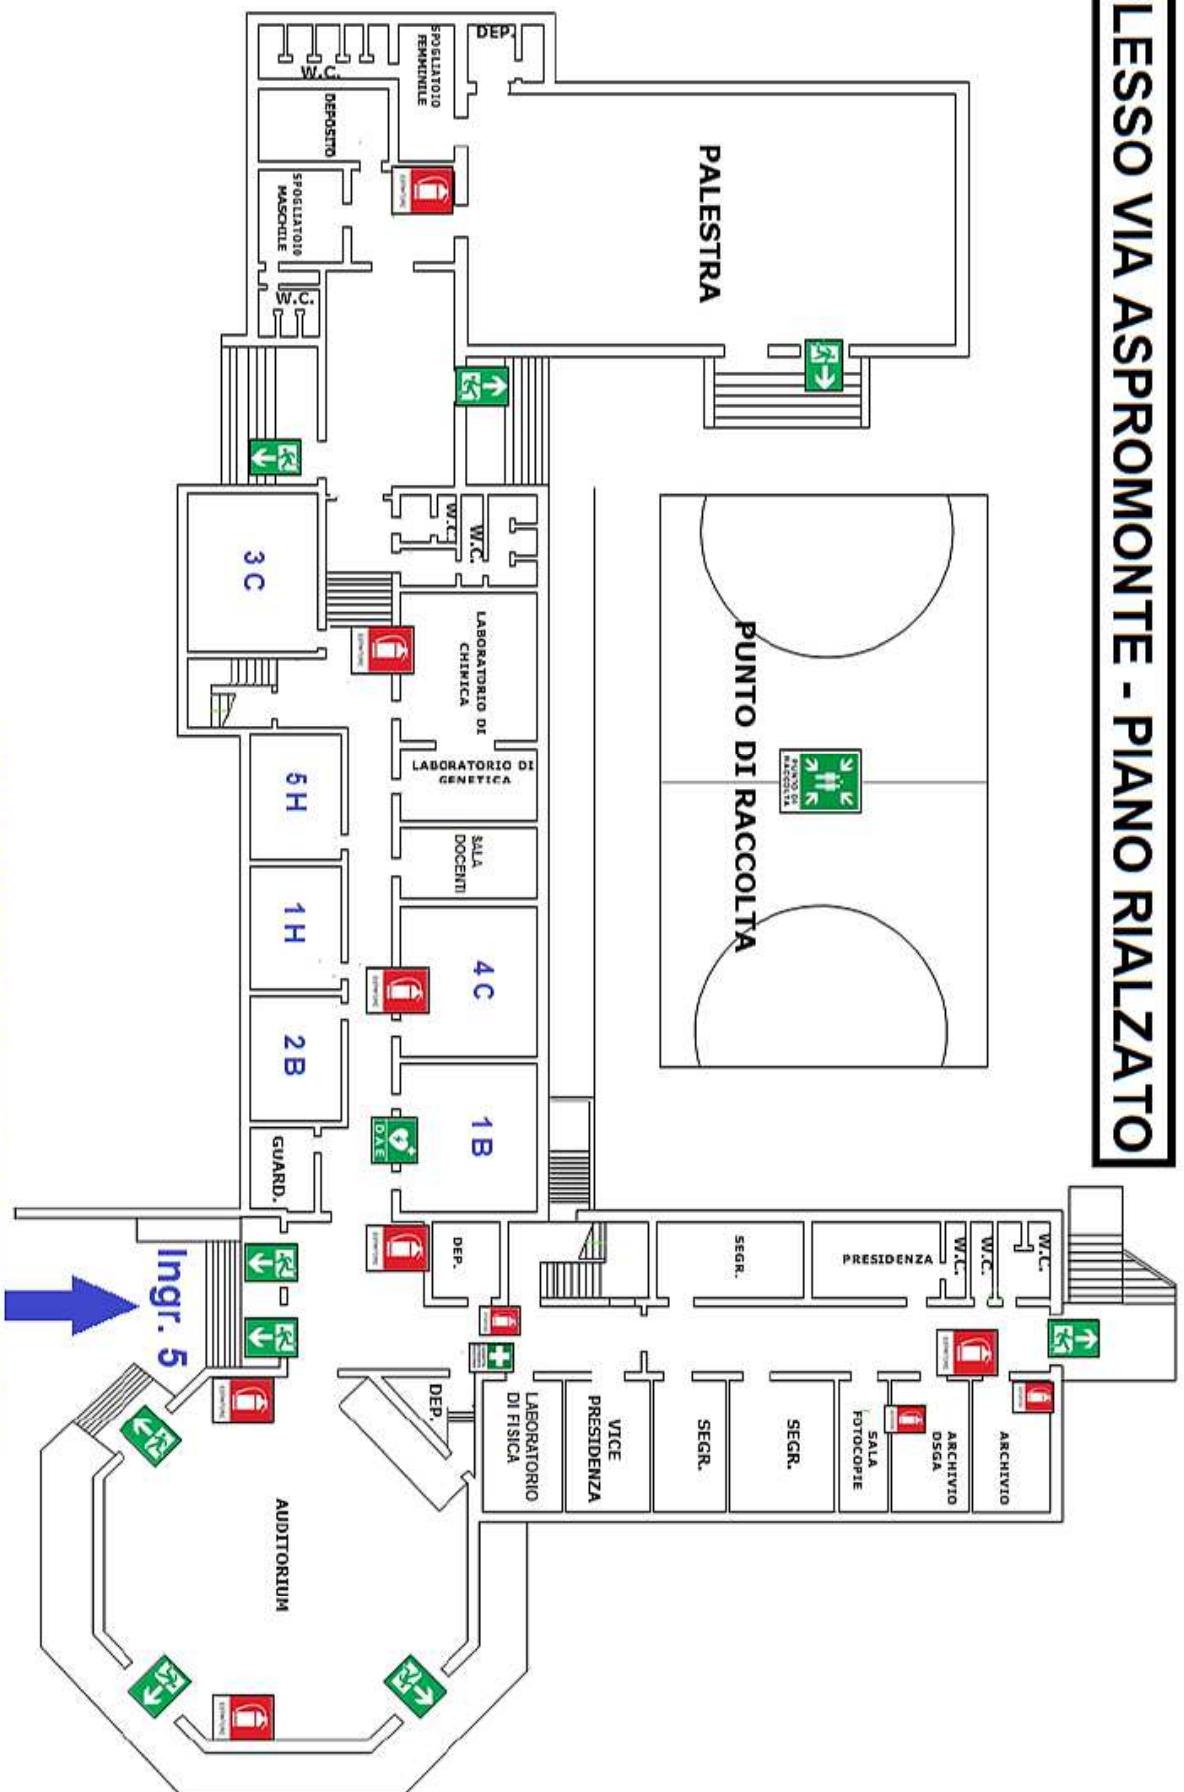

PLESSO VIA ASPROMONTE - PIANO RIALZATO

Da via ASPROMONTE (ingresso 5 – ingresso principale via Aspromonte) entrano per accedere al piano rialzato gli studenti delle classi: 2B, 1B, 1H, 4C, 5H, 3 C

PUNTO DI RACCOLTA

PUNTO DI RACCOLTA