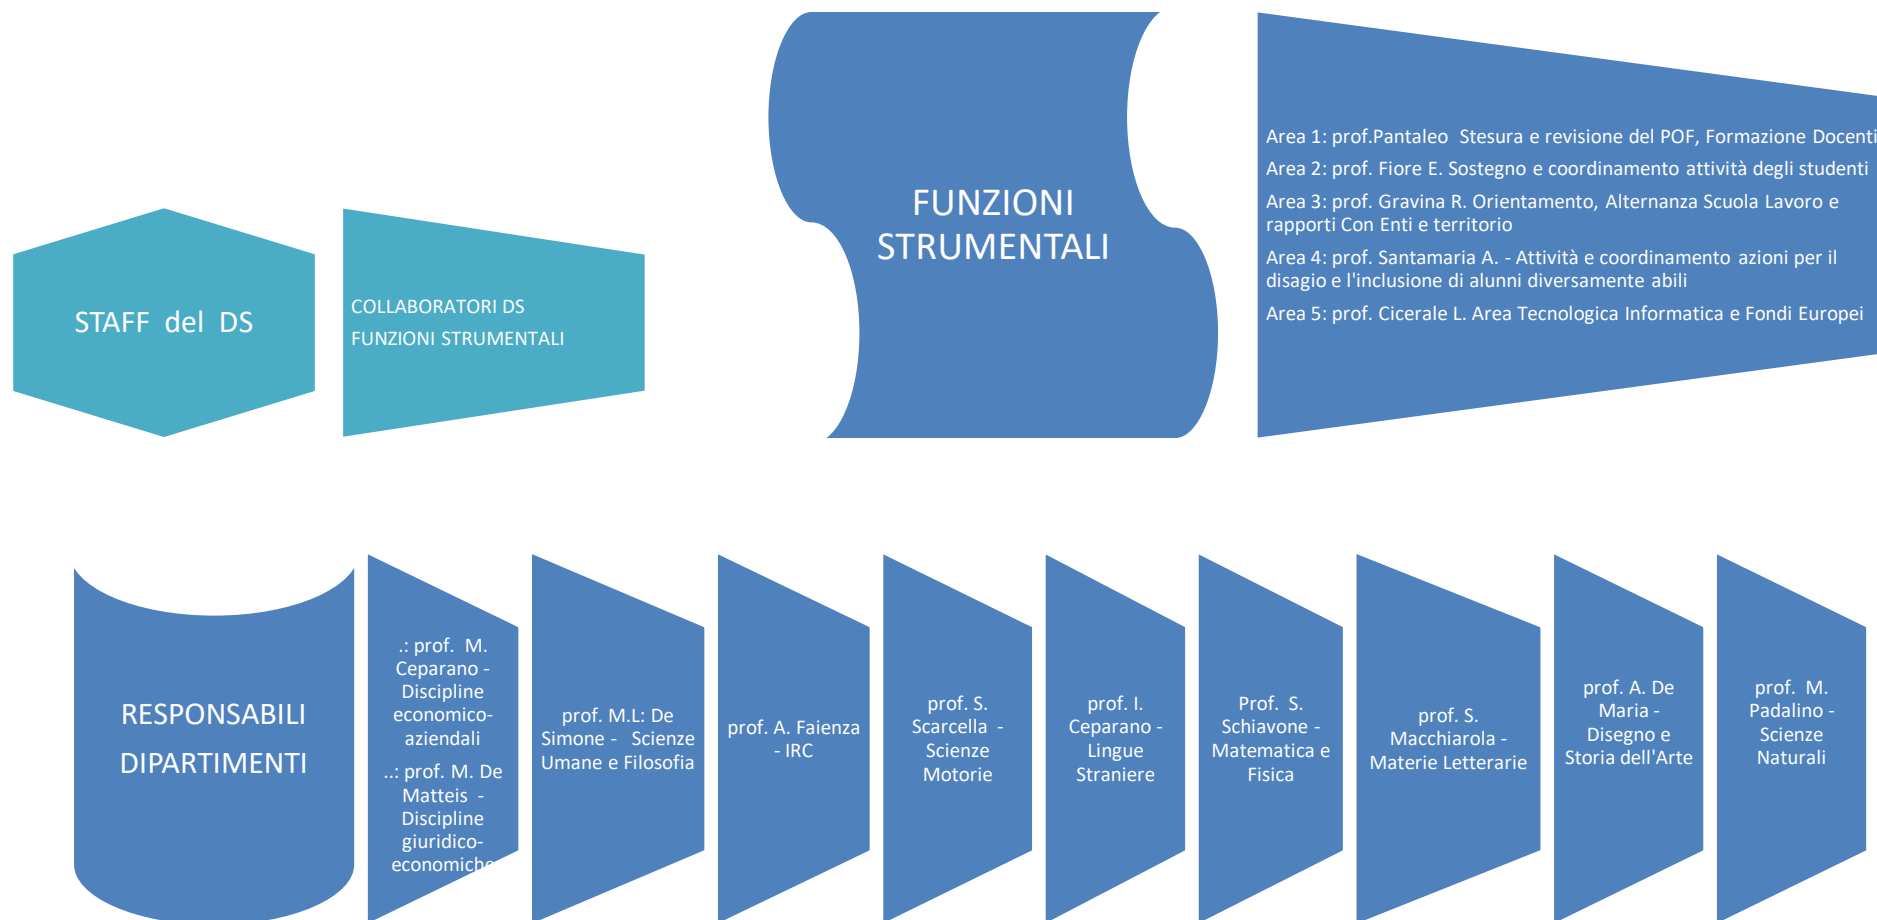

ORGANIGRAMMA

L'organigramma dell'ISS "FIANI LECCISOTTI" nei dettagli

.: prof. Ariano, Carducci, D'Amico, Di Carlo, Pantaleo, Santamaria,
Sorgente, Ruggi
...sigg. Tartaglia, Irmici;

prof. D'Amico
Ata Irmici
genitori Lombardi
studenti Panebarco