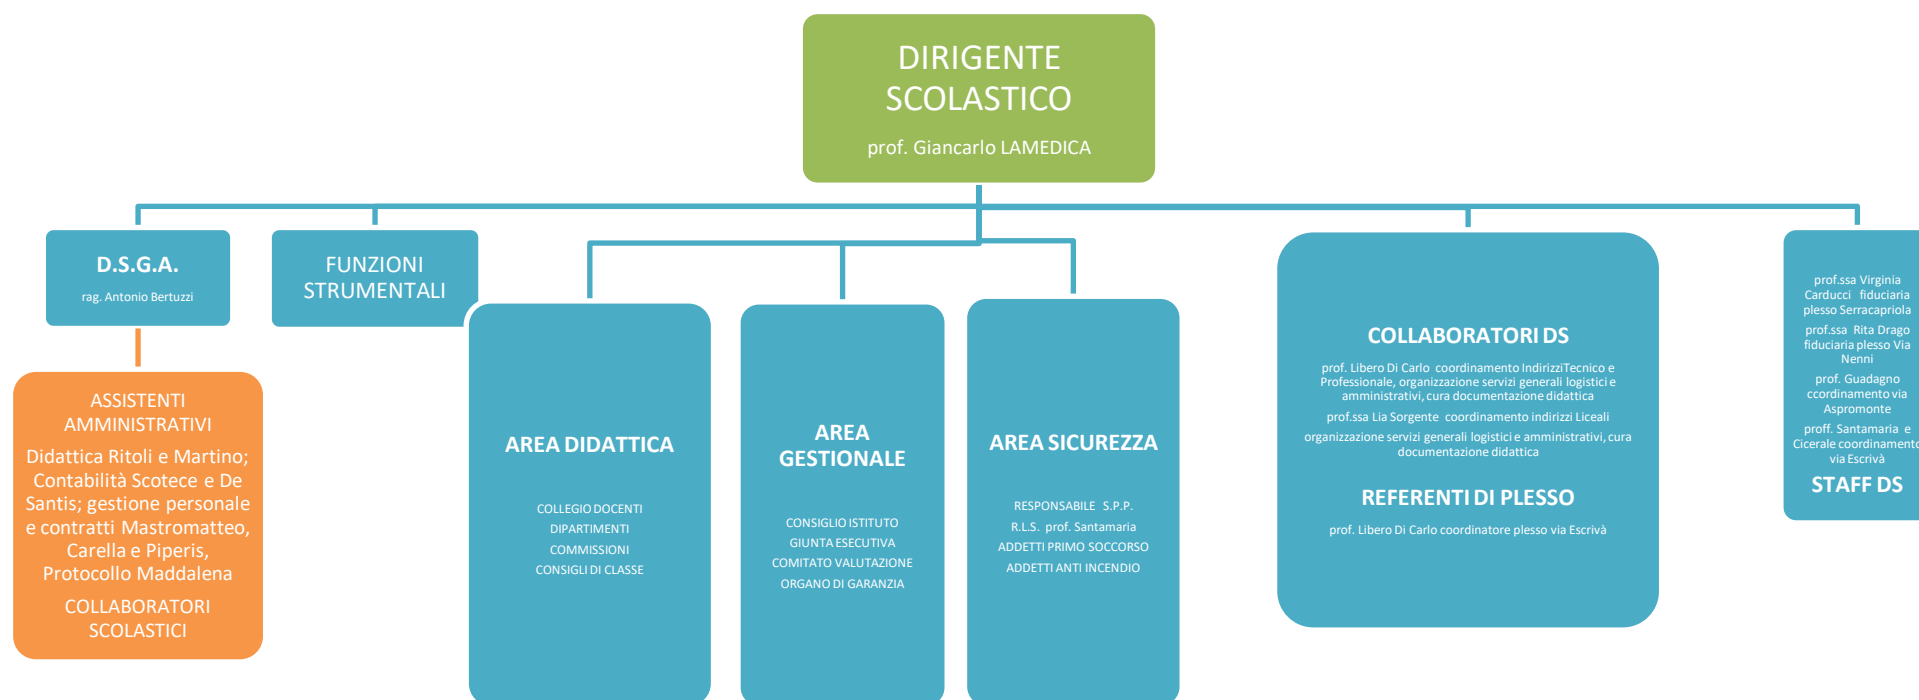

ORGANIGRAMMA

L'organigramma dell'ISS "FIANI LECCISOTTI" nei dettagli

.: prof. Ariano, Carducci, D'Amico, Di Carlo, Pantaleo, Santamaria,
Sorgente, Ruggi
...sigg. Tartaglia, Irmici;

prof. D'Amico
Ata Irmici
genitori Lombardi
studenti Panebarco

Ds Giancarlo Lamedica
prof. D'Amico, Schiavone, Colonna
genitori Di Giuseppe I
alunni Celozzi Maria Chiara
componente esterno DS Francesca Chiechi